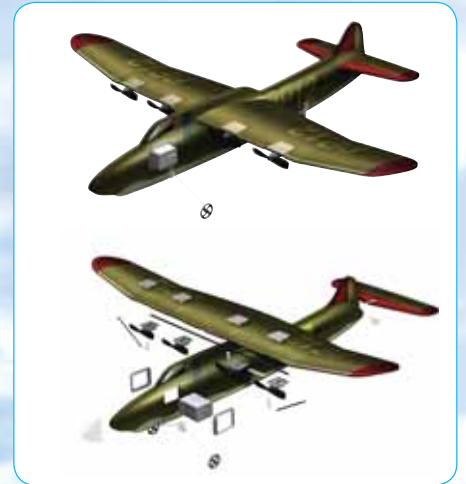

85934
V22

85859
Classic

85763
X-Twin: DIY Aero System Basic Set

85765
X-Twin: DIY Aero System Standard Set

85682
X-Twin:DIY Aero System Profesional Set

Otevřeno od 10 - 17 každý den

Bratři Venclíků 1139/3
Praha 9 - Rájská zahrada
(3 minuty od stanice metra Rájská zahrada)
Parkování zajištěno.